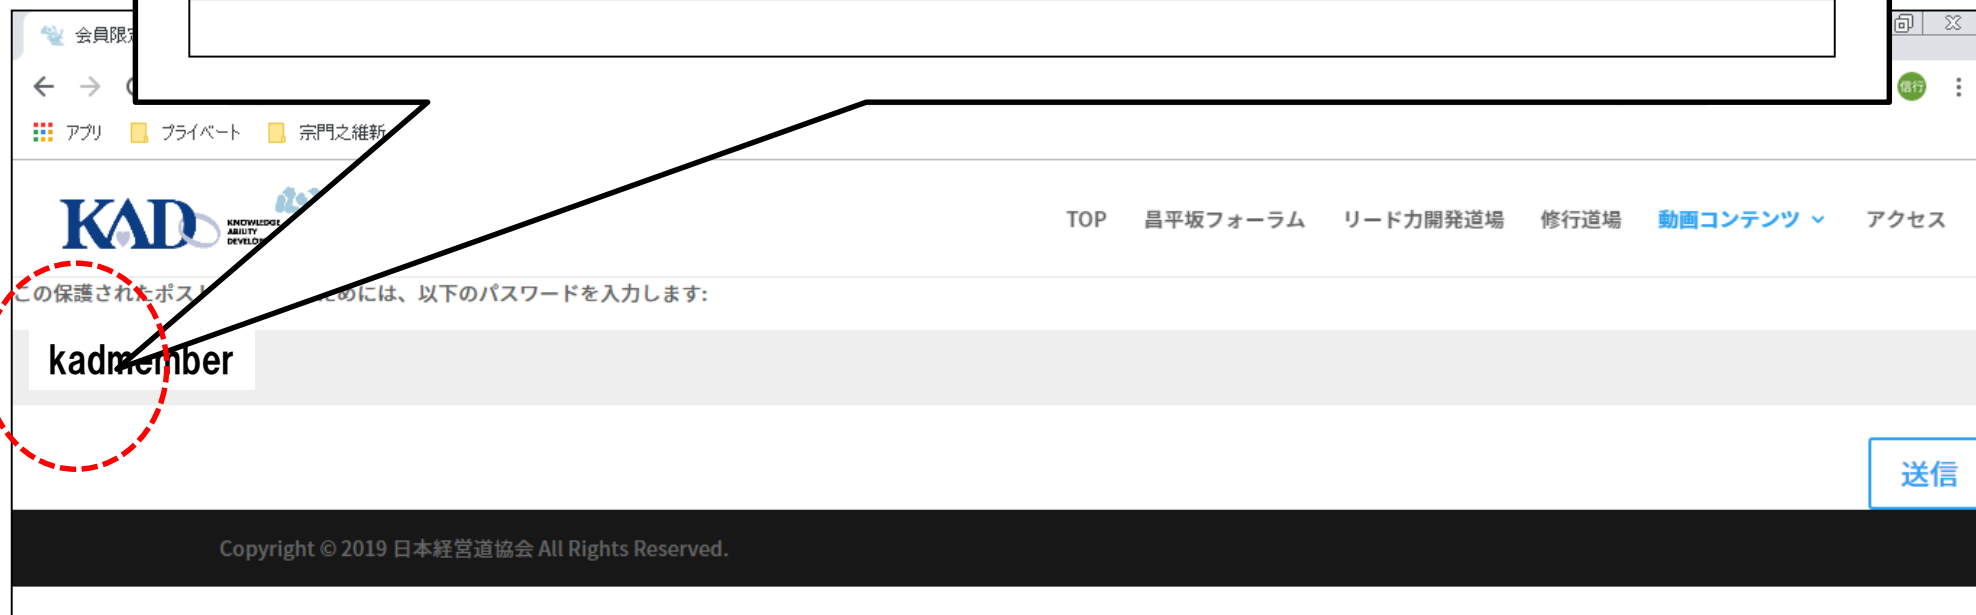

経営道協会会員限定動画 ご視聴の方法

経営道協会広報部

①毎月を送られるメルマガからのリンク、または、任意のブラウザに下記のURLを入力します。

②下記のような画面に遷移しますので、丸の箇所にメルマガに記載の「今月のパスワード」を入力します。
※図では「kadmemberr」というPWを入れている。

③下記のような画面に遷移して、カーソルを下に動かすと会員限定の動画を閲覧できます。

会員限定動画 | KAD一般社団法 x +

← → ↻ 🏠 🔒 https://keleido.jp/membermovie

アプリ プライベート 宗門之継新 業務

会員限定動画

本ページでは、会員限定の動画を公開しています。

動画一覧

2019年

タスクバー: スタート, 検索, Edge, Chrome, File Explorer, Mail, Calendar, Photos, OneDrive, Teams, Word, PowerPoint, CAPS KANA, 16:25